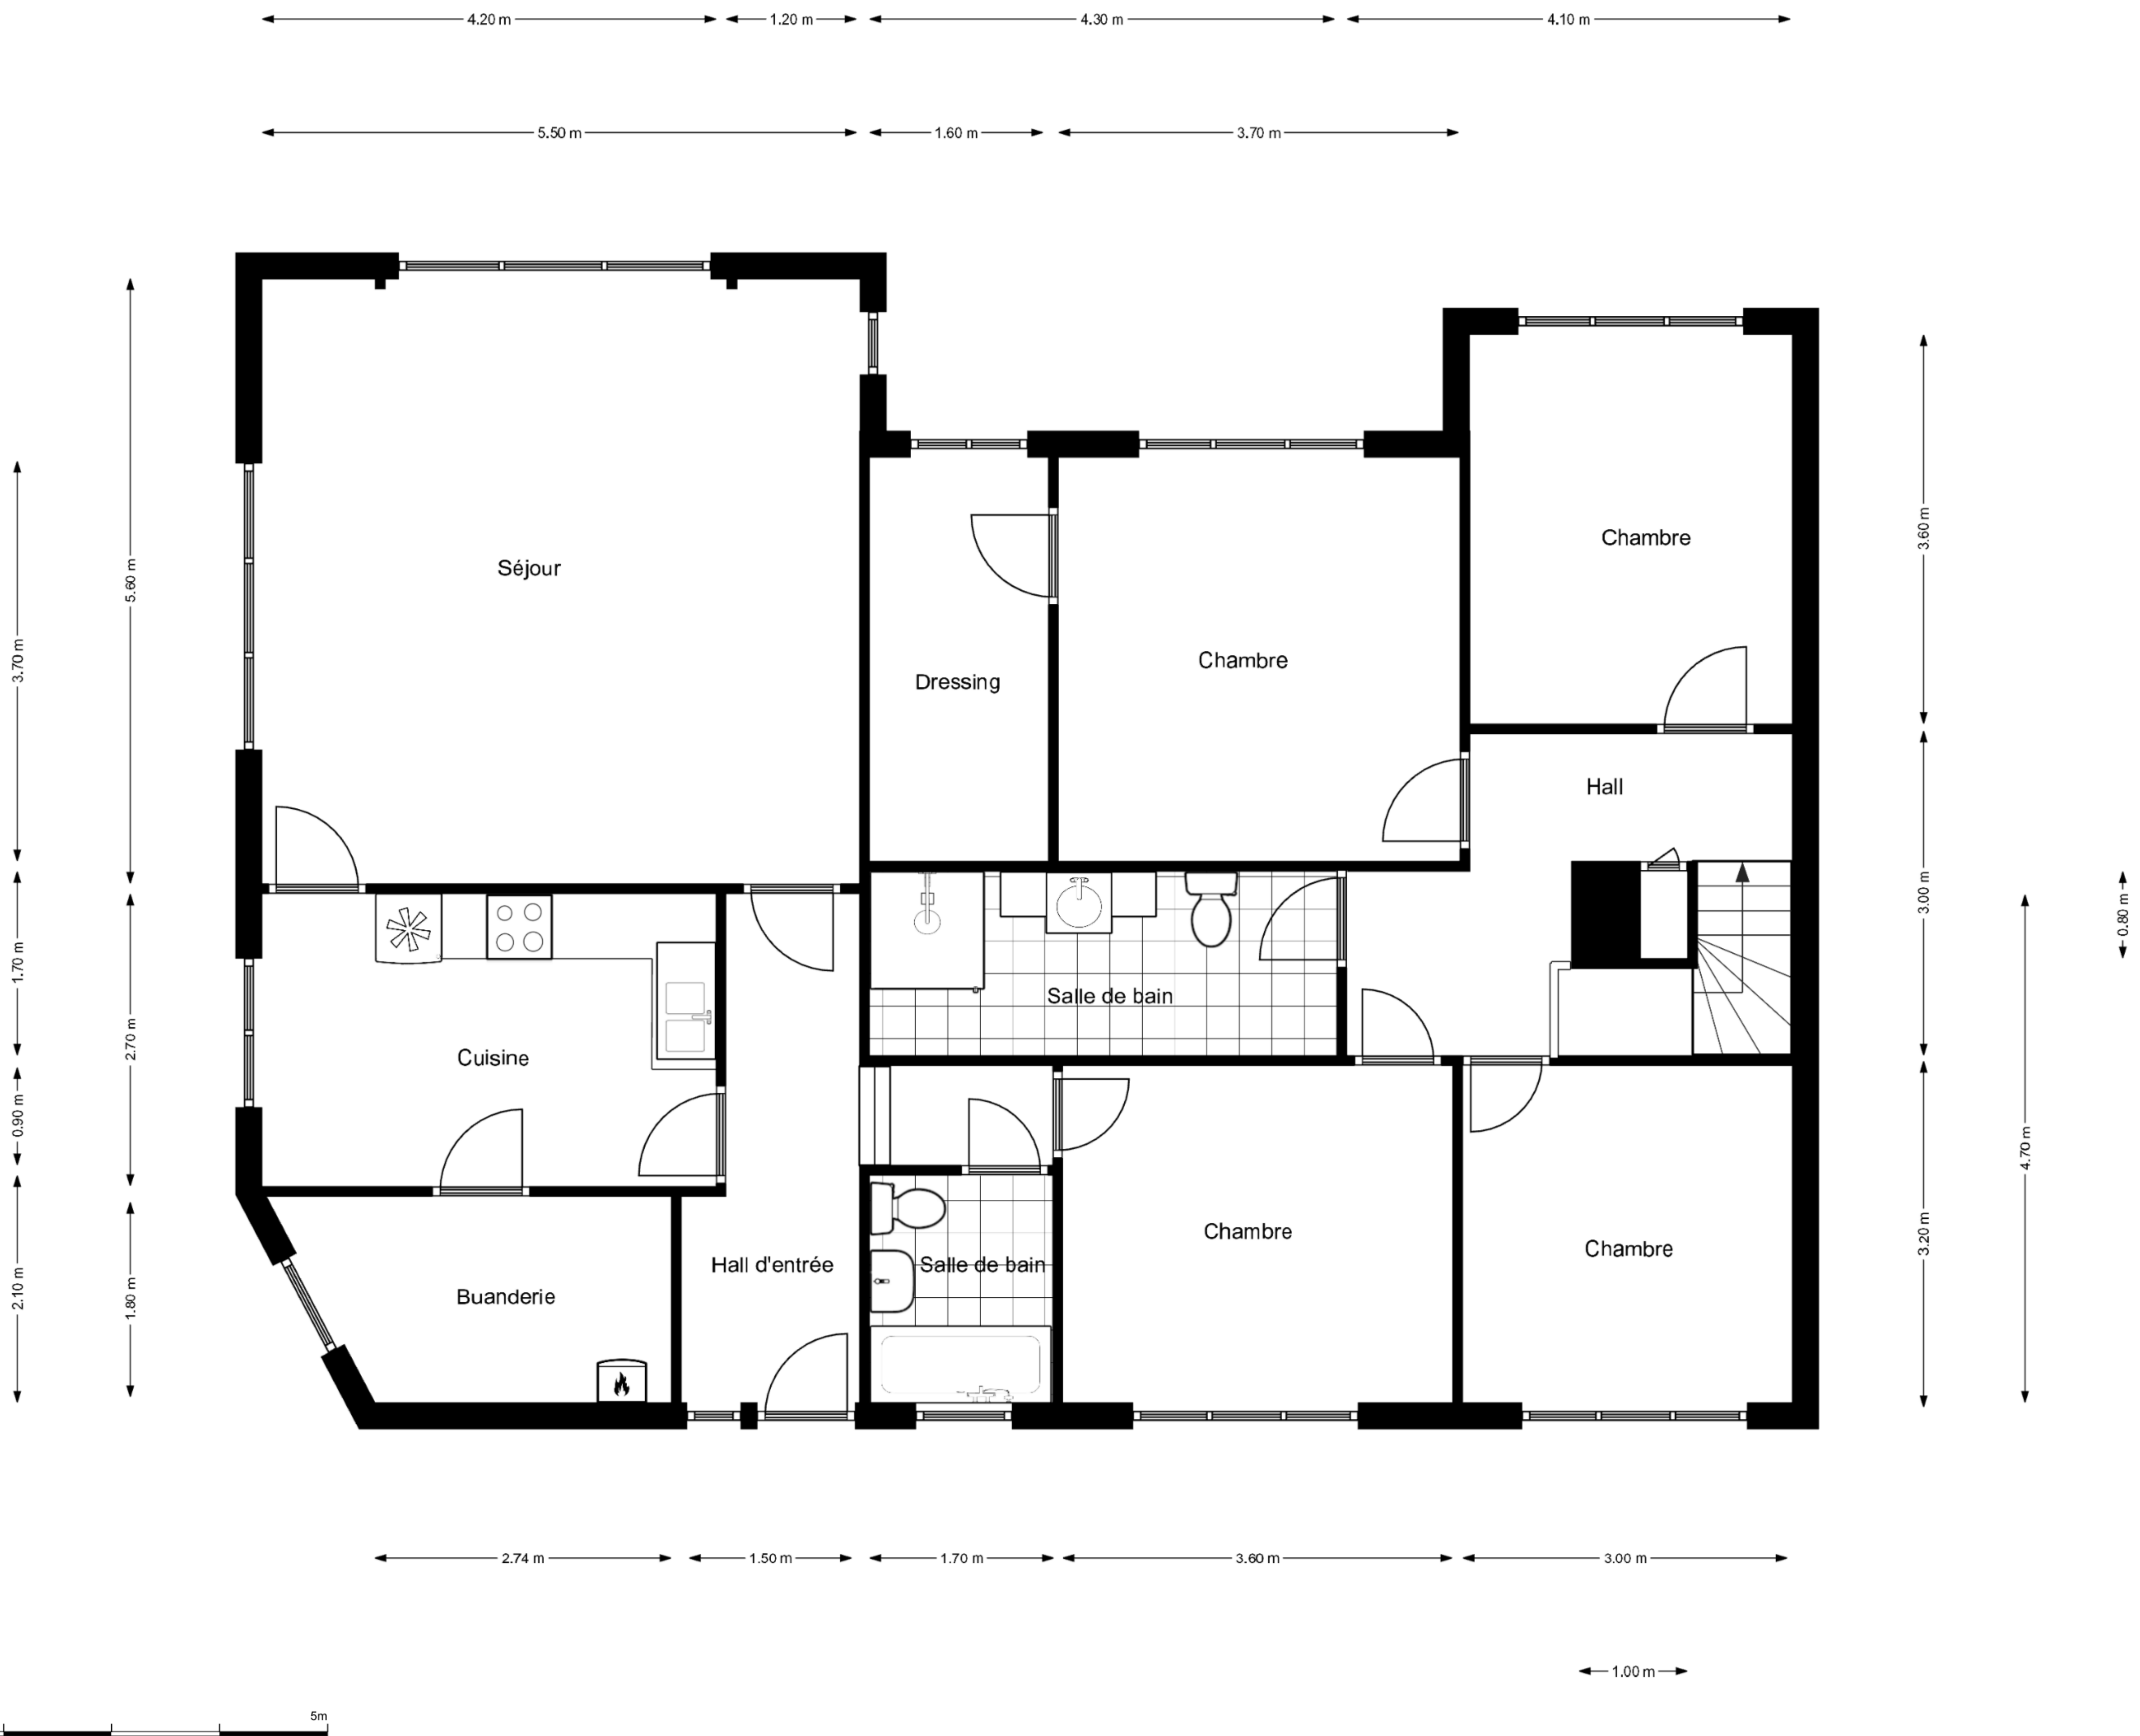

← 1.20 m → ← 1.80 m →

← 4.00 m → ← 1.20 m → ← 3.00 m →

4.50 m

6.20 m

2.40 m

3.70 m

2.00 m

0.80 m

3.20 m

← 1.20 m →

← 4.00 m → ← 4.60 m → ← 6.00 m →

0m 5m

Schmidtimmo fournit ce plan sans garantie quant à la qualité et à la précision des dimensions.

Schmidtimmo fournit ce plan sans garantie quant à la qualité et à la précision des dimensions.

3.00 m

3.50 m

4.00 m

8.00 m

Chaufferie

Cave

4.00 m

0m 5m